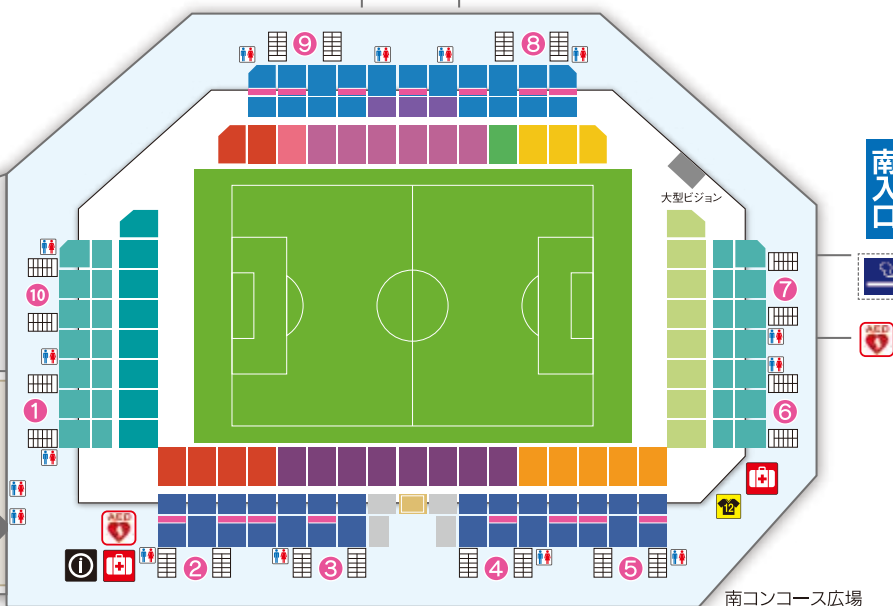

ドリームパスポート2018受付

JR鳥栖駅