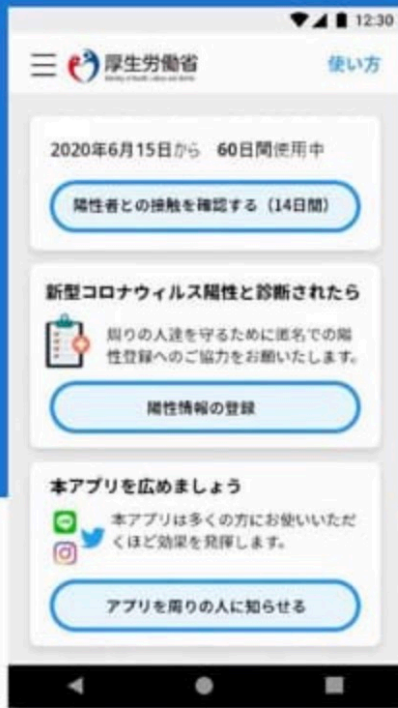

ウイントス活動日記

こんにちは!ウイントスだウィン!新型コロナウイルスの影響で活動休止してから再開初戦の横浜FC戦は3-0で見事勝利したんだウィン☆たけちゃんとトモやは移籍後初ゴール、ダイチはプロ初ゴールで3人共、記念すべきゴールだったからTシャツを作ったんだウィン☆僕も欲しいけど…グッズ店長、僕のサイズも作ってくれないかなぁ♡期待してるんだウィン☆小学校のあいさつ運動を再開したウィン!小学校訪問後は、今節の冠スポンサー「株式会社ミゾタ」様にも挨拶に行ってきたんだウィン(^^)/ ホーム3連戦!勝って勝って勝つんだウィン(^^♪

厚生労働省

新型コロナウイルス 接触確認アプリ

COCOA

COVID-19 Contact Confirming Application

COCOAは、新型コロナウイルス感染症の感染者と接触した可能性について、通知を受け取ることができる、スマートフォンのアプリです

*画面イメージ

自分を守り、大切な人を守り、地域と社会を守るために
アプリ『COCOA』(COVID-19 Contact Confirming Application)
をインストールしましょう！！