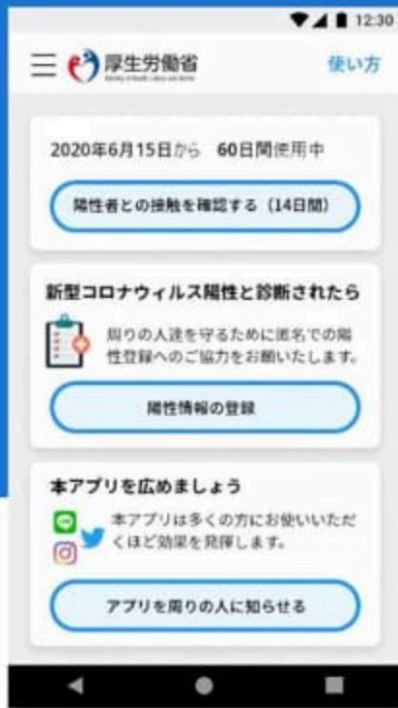

# 新型コロナウイルス 接触確認アプリ

## COCOA

COVID-19 Contact Confirming Application

COCOAは、新型コロナウイルス感染症の感染者と接触した可能性について、通知を受け取ることができる、スマートフォンのアプリです

\*画面イメージ

自分を守り、大切な人を守り、地域と社会を守るために  
アプリ『COCOA』(COVID-19 Contact Confirming Application)  
をインストールしましょう！！