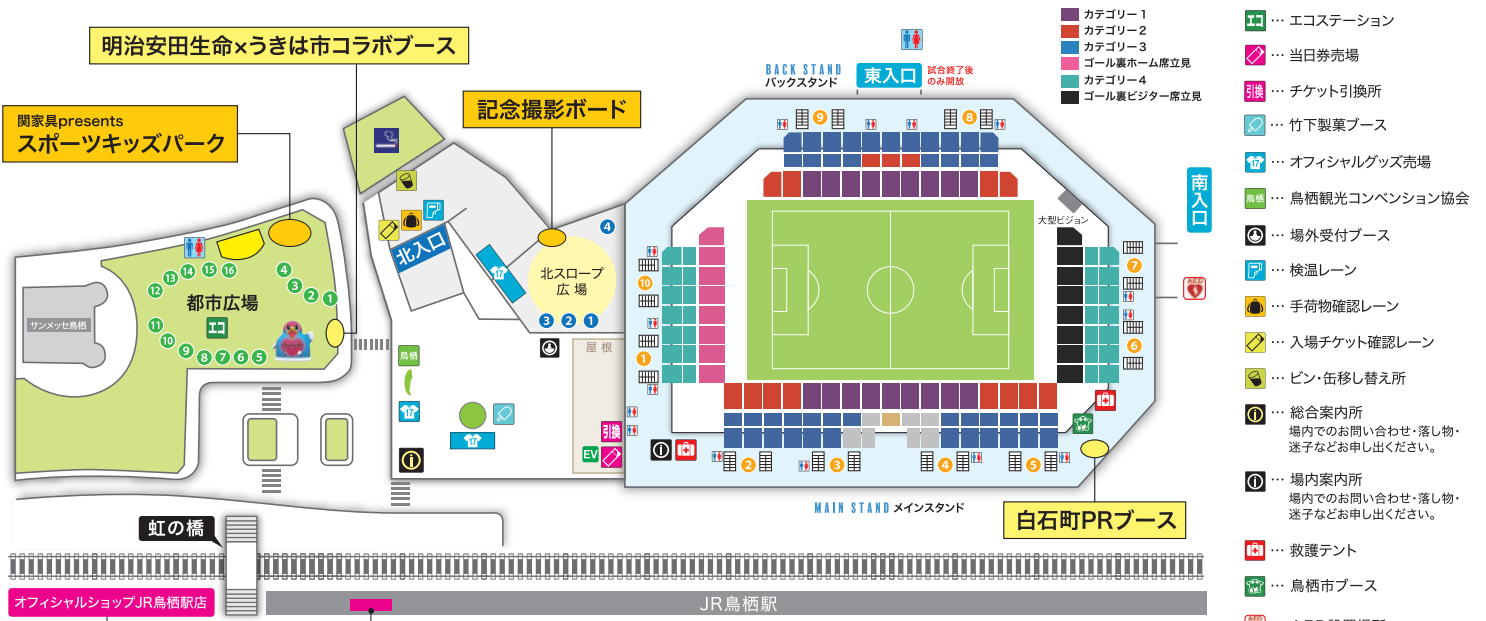

## ▶ 関家具 presents スポーツキッズパーク 鷹の祭典 ver.

サッカーと野球の楽しさを体験しよう！  
北スロープ広場には、選手と一緒に写真が撮れる記念撮影ボードが登場！  
キックターゲットと野球体験の参加者先着200名様に、福岡ソフトバンクホークス & サガン鳥栖コラボタオルorコラボフリアボトルをプレゼント！  
※中学生以下のお子様限定

[時間] 17:00~18:30

[場所] キックターゲット、野球体験…都市広場/記念撮影ボード…北スロープ広場

## 鷹の祭典2021コラボスペシャルマッチ ▶ ハーフタイムショー 「いざゆけ若鷹軍団」

福岡ソフトバンクホークスの試合ではおなじみの「いざゆけ若鷹軍団」をサガンティナーが駅前不動産スタジアムで披露します。  
パフォーマンス中、大型ビジョンではハリーホークのダンス動画を放送。みんなで一緒に盛り上がりましょう！

[時間] ハーフタイム [場所] ピッチ

- 都市広場**
- ① 佐賀がばい唐揚げ★
  - ② かくうち嘉
  - ③ だるま屋
  - ④ ピザ屋くじらのしっぽ★
  - ⑤ くりーむみっくす本舗
  - ⑥ 炭火焼肉はじめ
  - ⑦ 喫茶ジェイ★
  - ⑧ うまか亭
  - ★ ケータリングカー販売
  - ⑨ だんご庵 季彩★
  - ⑩ 輪理都★
  - ⑪ 合同会社吉野屋
  - ⑫ Aria★
  - ⑬ あげてんかあ★
  - ⑭ QUEEN KEBAB
  - ⑮ Jammin★
  - ⑯ 夢幻★
- ※ 出店場所に変更になる場合がございます。

- 北スロープ広場**
- ① グルメスタジアム
  - ② グリルタケシタ
  - ③ 串もん屋
  - ④ 楽園
- コンコース**
- ① 中央軒
  - ② ベストアメニティショップ
  - ③ ミルン勝ってカレー店
  - ④ 鉄板焼きてっちゃん
  - ⑤ 食事処あじもり
  - ⑥ 米五合
  - ⑦ Grill Dining deer
  - ⑧ 原口商店
  - ⑨ 福岡商店
  - ⑩ 旬菜舎さと山