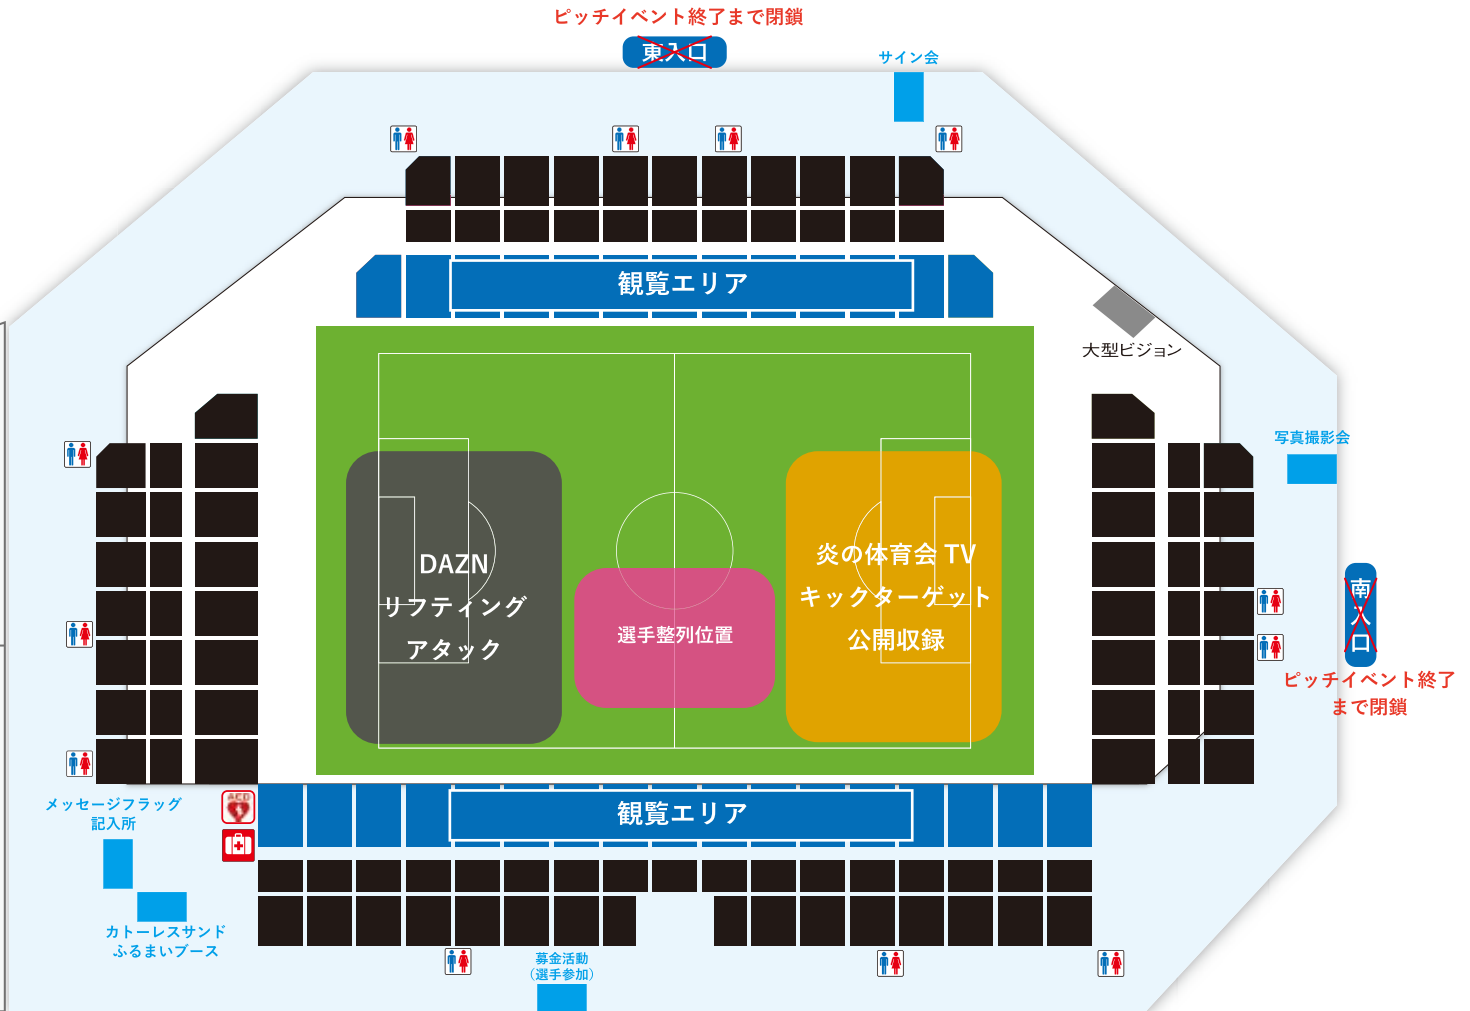

# 9/8(土) ファン感謝デー『鳥栖フェス 2018』会場案内

… 救護テント

… AED設置場所

… 喫煙所

選手バス試乗・写真撮影

## 関係者駐車場