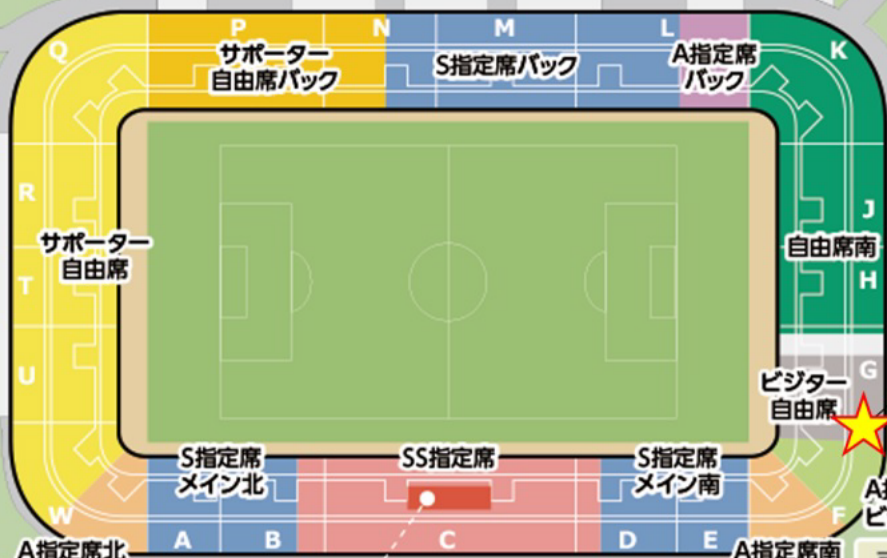

← 至 泉中央

至 仙台市街 →

東北
ゲート

東南
ゲート

北売店

← 至 泉中央

ビジター
売店

← 至 泉中央駅

仙台市地下鉄南北線

至 八乙女駅 →