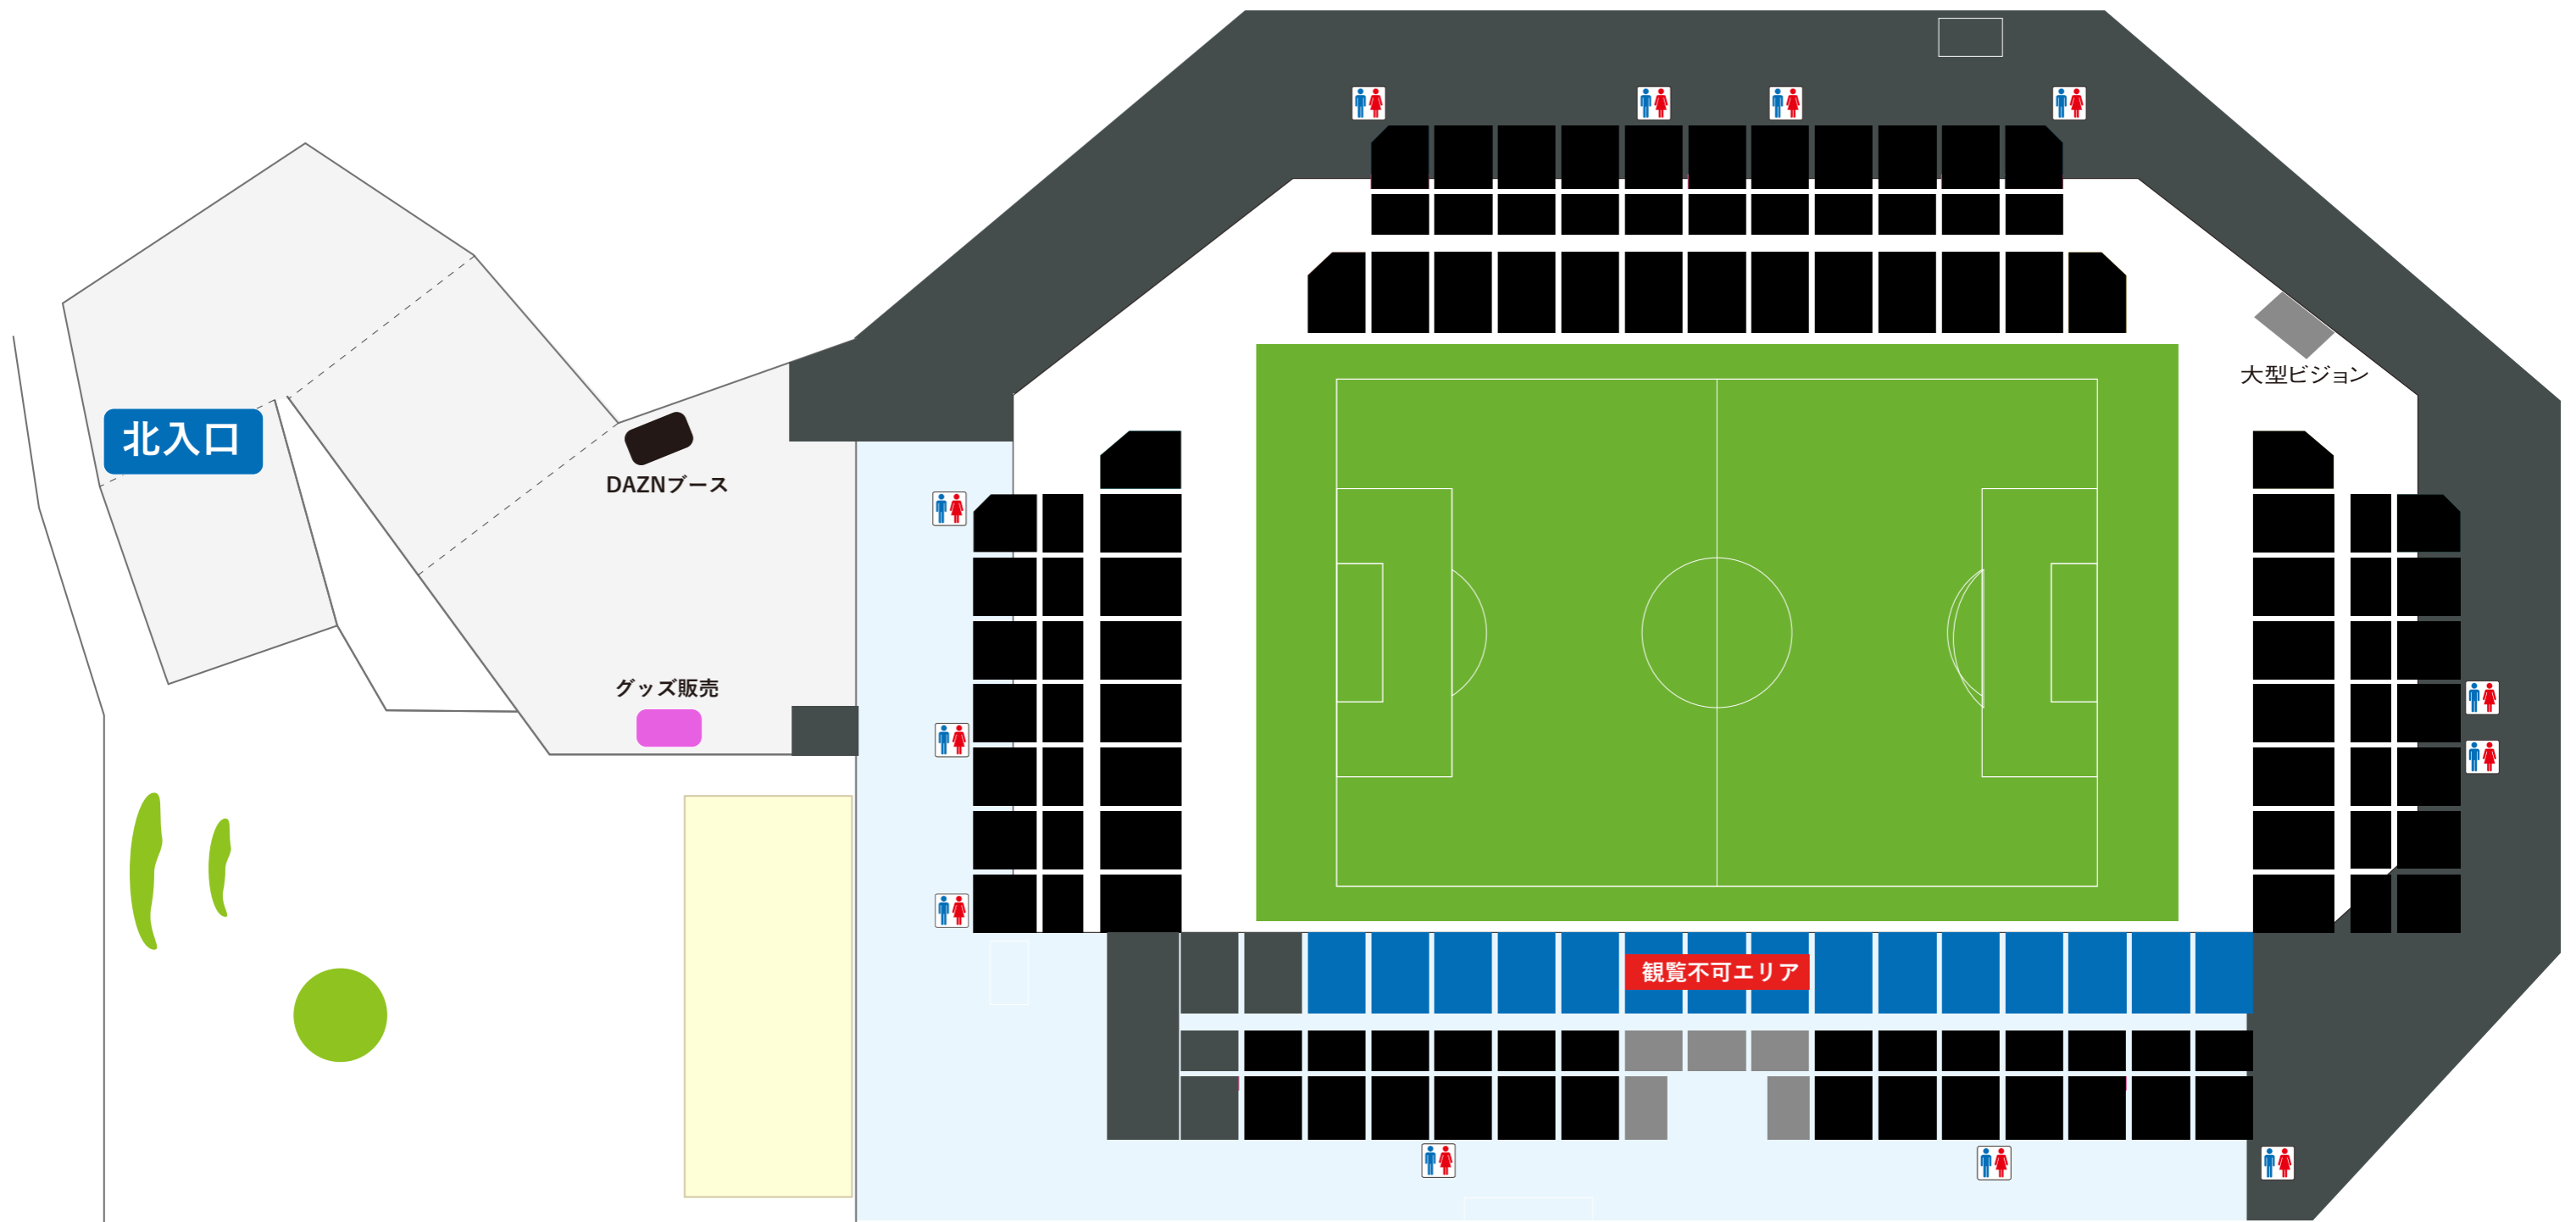

# 2019新体制発表会 会場図面

スタジアム改修工事のため、立入禁止

## ご入場について

ご入場頂けるのは北入口のみとなります。  
再入場は可能ですが、16:00頃より、  
入場・再入場ともに禁止させていただきますので、  
入場される際は、お早めをお願いします。  
また、退場も北入口のみとなります。  
入場待機列は、10:00よりお並び頂けます。

## ご観覧について

観覧エリアはメインスタンド2Fをご用意しております。  
観覧エリア内の中央箇所の一部は諸般の事情により、  
観覧および、立入禁止とさせていただきます。  
予めご了承ください。