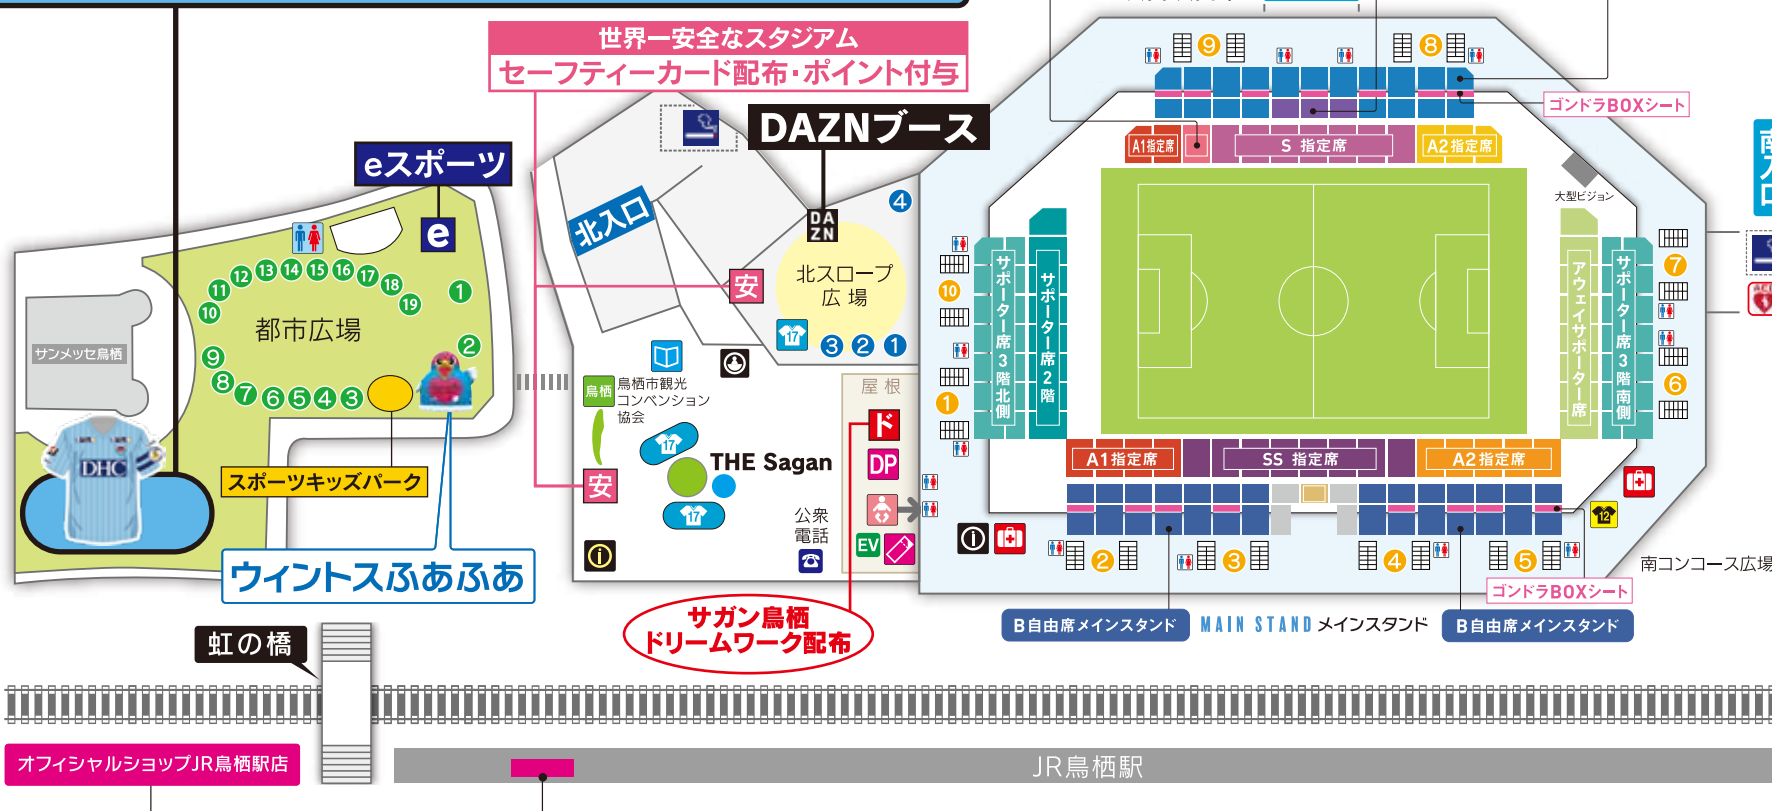

記念ユニフォーム交換ブース

配布時間 [ドリームパスポートの方] 15:45~試合終了後30分程度
 [一般の方] 16:00~試合終了後30分程度 ※配布時間は、変更になる場合がございます。

- ... 当日券売場
- ... ドリームパスポート/
チケット引換 受付ブース
- ... 総合案内所
場外でのお問い合わせ・落し物・
迷子などお申し出ください。
- ... 場内案内所
場内でのお問い合わせ・落し物・
迷子などお申し出ください。
- ... 場外受付ブース
- ... 救護テント
- ... AED設置場所
- ... 公衆トイレ
場外でのトイレはこちらを
ご利用ください。
- ... トイレ
- ... オフィシャルグッズ売場
- ... キッズルーム(託児室)
- ... マッチデープログラム売場
- ... 喫煙所
- ... アウェイグッズ売場