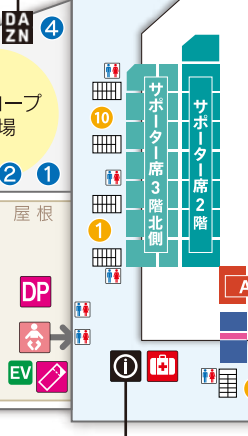

世界一安全なスタジアム
セーフティーカード配布・ポイント付与

三菱石油特設ブース

DAZNブース

レディースシート
(Sゾーン席)

BACK STAND
バックスタンド

東入口

3階バックスタンド
センター指定席

B自由席
バックスタンド

ゴンドラBOXシート

大型ビジョン

南入口

「Club J. LEAGUE」チェックインキャンペーン賞品お渡し

B自由席メインスタンド

MAIN STAND メインスタンド

B自由席メインスタンド

ゴンドラBOXシート