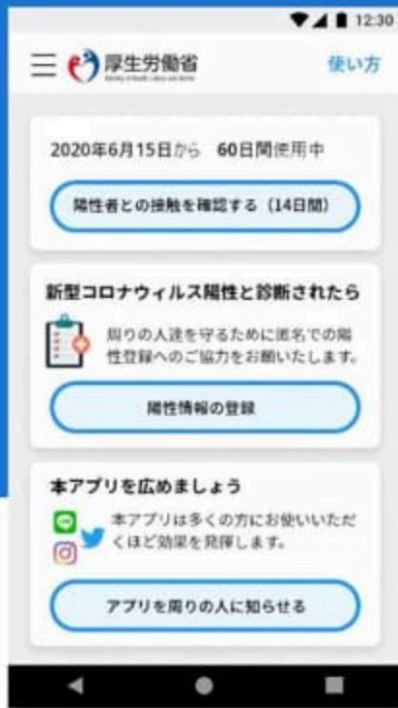

みなさんこんにちは!今回は私 YOUが、HANAを紹介します!
HANAは2020シーズンサガンティーナのNew face!
誕生日は10月31日、血液型はA型。私から見たHANAへの第一印象は「色白でほんわか癒し系」今も第一印象と変わりません(笑) だけど実はしっかり者な一面も!
そして、HANAといえばなんといっても!柔らかか~い体!
6年間新体操をしていたようで、回転技が得意だそうです!
羨ましい限りです。HANAの柔軟性のある、しなやかでダイナミックなダンスに是非ご注目ください!

厚生労働省

新型コロナウイルス 接触確認アプリ

COCOA

COVID-19 Contact Confirming Application

COCOAは、新型コロナウイルス感染症の感染者
と接触した可能性について、通知を受け取ること
ができる、スマートフォンのアプリです

*画面イメージ

自分を守り、大切な人を守り、地域と社会を守るために
アプリ『COCOA』(COVID-19 Contact Confirming Application)
をインストールしましょう！！