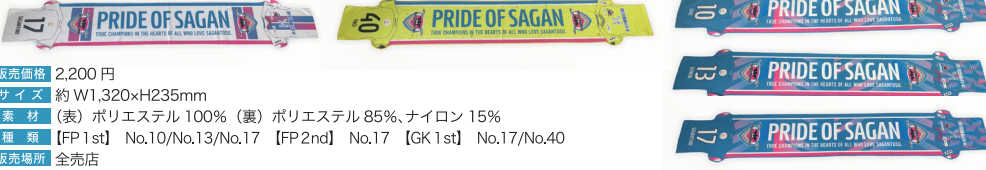

※価格はすべて税込となります。 ※デザインはすべてイメージとなります。

2022ユニ付きタオルマフラー 全6種

販売価格 2,200 円
 サイズ 約 W1,320xH235mm
 素材 (表) ポリエステル 100% (裏) ポリエステル 85%、ナイロン 15%
 種類 [FP 1st] No.10/No.13/No.17 [FP 2nd] No.17 [GK 1st] No.17/No.40
 販売場所 全売店