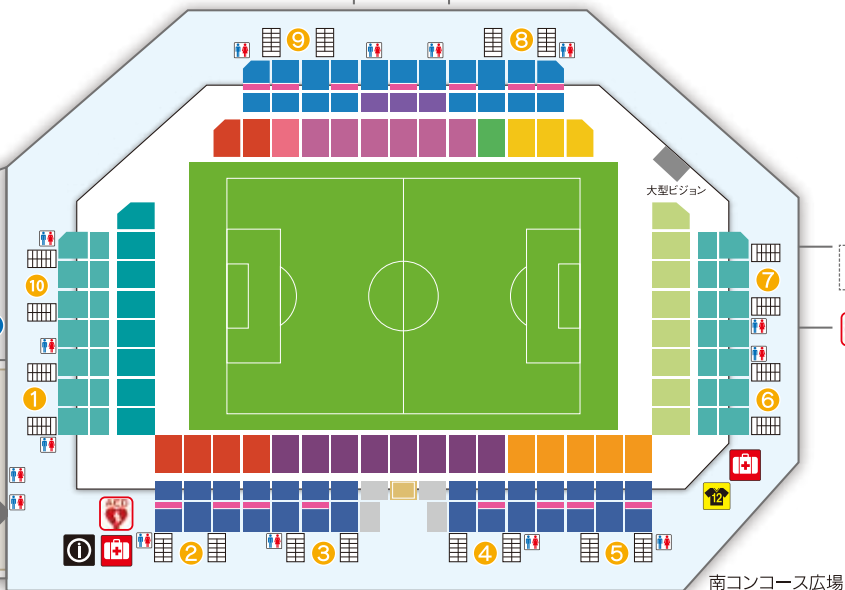

ベストアメニスタジアム案内図

… 当日券売場

… ドリームパスポート/ファンクラブ/
チケット引換 受付ブース

… インフォメーション(場外)
場外でのお問い合わせ・落し物・
迷子などお申し出ください。

… 総合案内所(場内)
場内でのお問い合わせ・落し物・
迷子などお申し出ください。

… 救護テント

… AED設置場所

… 公衆トイレ
場外でのトイレはこちらを
ご利用ください。

… トイレ

… オフィシャルグッズ売場

… キッズルーム(託児室)

… マッチデープログラム売場

… 喫煙所

… アウェイグッズ売場

サンメッセ鳥栖

虹の橋

オフィシャルショップJR鳥栖駅店

北入口

北スロープ
広場

屋根

公衆電話

東入口

BACK STAND
バックスタンド

大型ビジョン