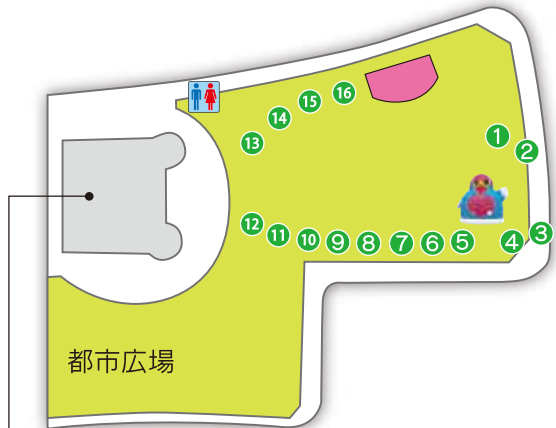

ベストアメニスタジアム案内図

… 当日券売場

… ドリームパスポート/ファンクラブ/
チケット引換 受付ブース

… インフォメーション(場外)
場外でのお問い合わせ・落し物・
迷子などお申し出ください。

… 総合案内所(場内)
場内でのお問い合わせ・落し物・
迷子などお申し出ください。

… 救護テント

… AED設置場所

… 公衆トイレ
場外でのトイレはこちらを
ご利用ください。

… トイレ

… オフィシャルグッズ売場

… キッズルーム(託児室)

… マッチデープログラム売場

… 喫煙所

… アウェイグッズ売場

サンメッセ鳥栖

虹の橋

オフィシャルショップJR鳥栖駅店

北入口

北スロープ
広場

屋根

公衆電話

東入口

BACK STAND
バックスタンド

大型ビジョン

MAIN STAND メインスタンド

南コンコース広場

南入口

JR鳥栖駅