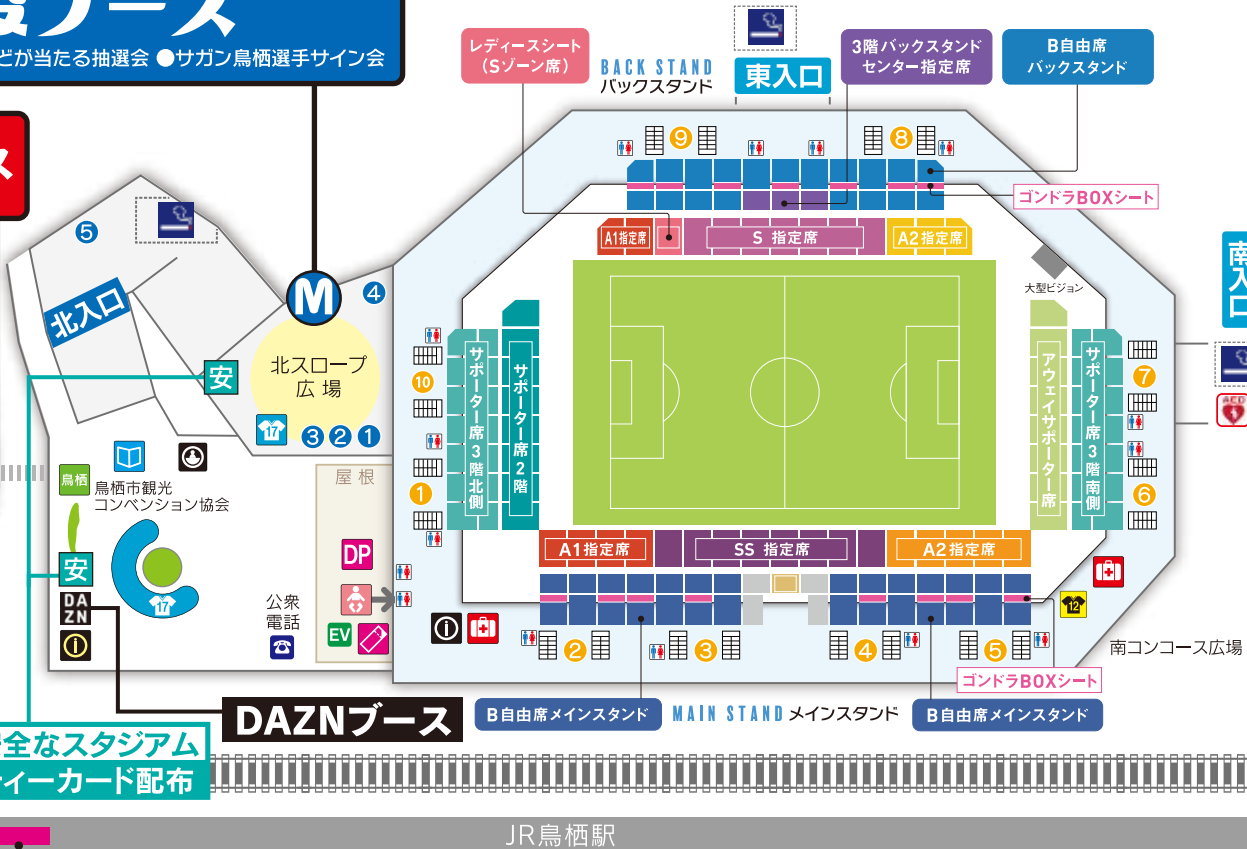

ミゾタ特設ブース

●ミゾタ商品サンプルプレゼント ●サガン鳥栖グッズなどが当たる抽選会 ●サガン鳥栖選手サイン会

消防団員加入受付特設ブース

eスポーツ

- ... 当日券売場
- ... ドリームバスポート/
チケット引換 受付ブース
- ... 総合案内所
場外でのお問い合わせ・落し物・
迷子などお申し出ください。
- ... 場内案内所
場内でのお問い合わせ・落し物・
迷子などお申し出ください。
- ... 場外受付ブース
- ... 救護テント
- ... AED設置場所
- ... 公衆トイレ
場外でのトイレはこちらを
ご利用ください。
- ... トイレ
- ... オフィシャルグッズ売場
- ... キッズルーム(託児室)
- ... マッチデープログラム売場
- ... 喫煙所
- ... アウェイグッズ売場